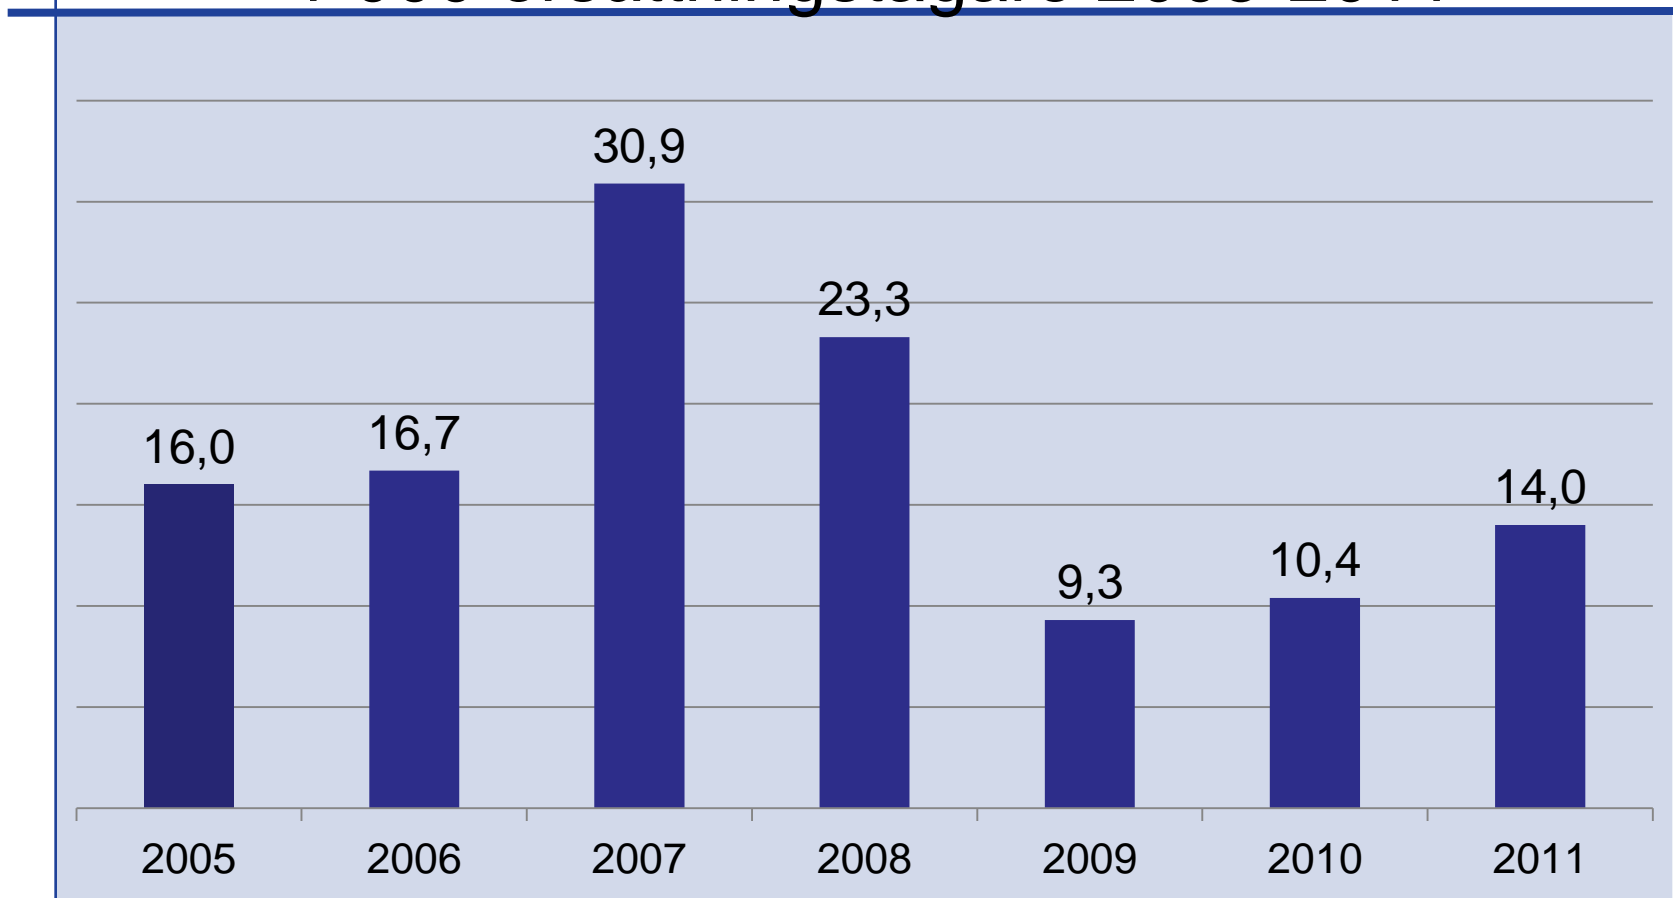

Arbetslöshetsförsäkringen i siffror 2011

Antalet personer som fått arbetslöshetsersättning 1999-2011

Utbetald arbetslöshetsersättning 1999-2011 (miljarder kronor)

Utbetalda dagar med arbetslöshetsersättning 1999-2011 (miljoner dagar)

Genomsnittlig dagpeng, inkomstrelaterad ersättning 1999-2011 (kronor)

Genomsnittlig dagpeng, högst och lägst , inkomstrelaterad ersättning 2011 (kronor)

Underrättelser om ifrågasatt ersättningsrätt 2005-2011

Underrättelser om ifrågasatt ersättningsrätt per 1 000 ersättningstagare 2005-2011

Underrättelser om ifrågasatt ersättningsrätt per 1000 ersättningstagare 2005-2011

Genomströmningstider, median, 2006 - 2011