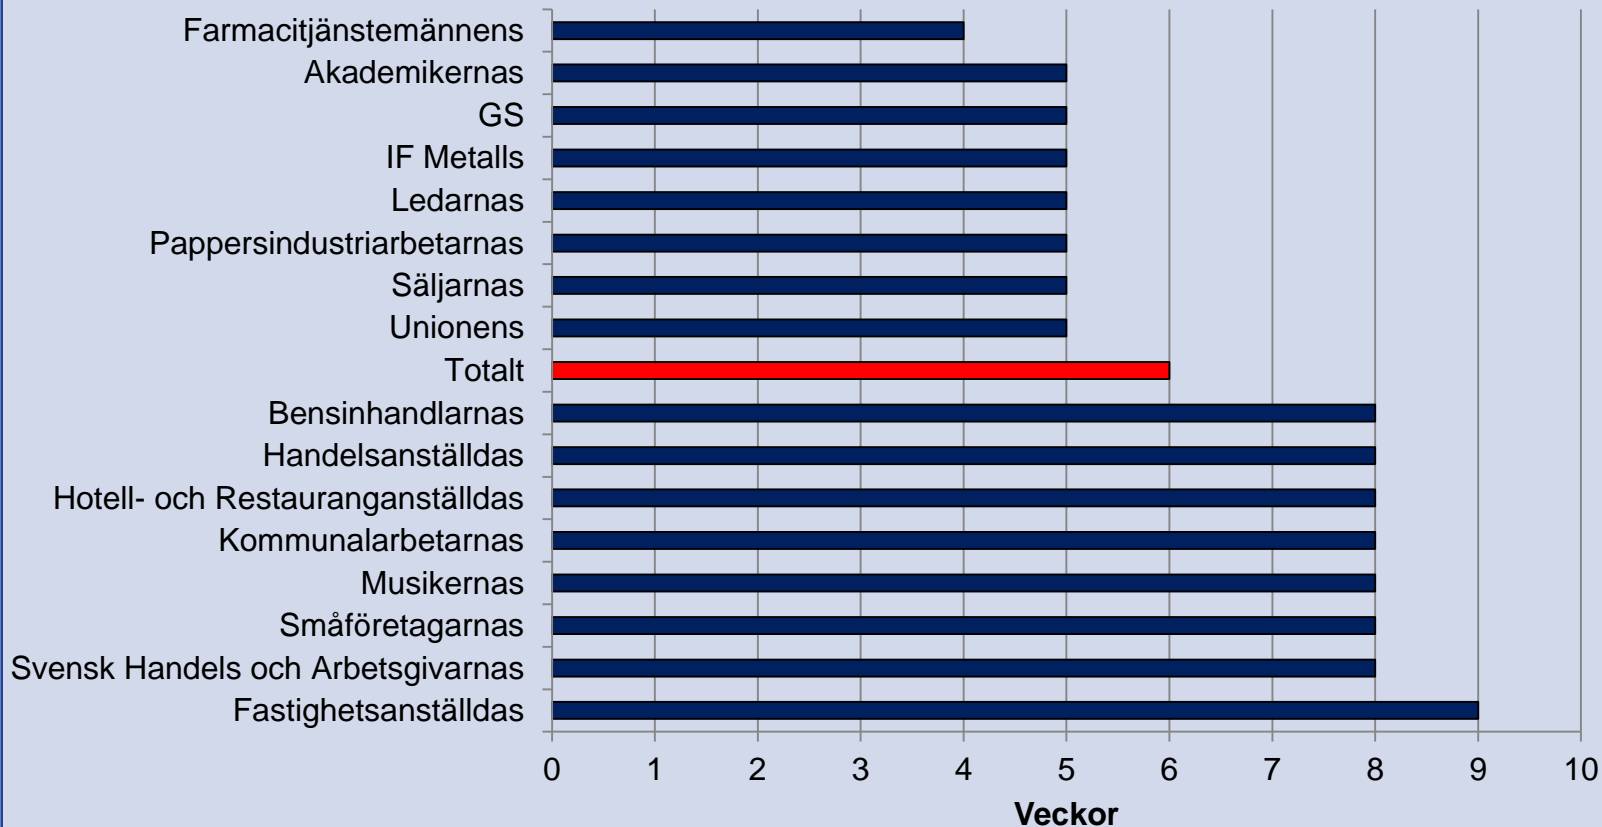

Genomströmningstider, median, inkomstrelaterad ersättning 2011