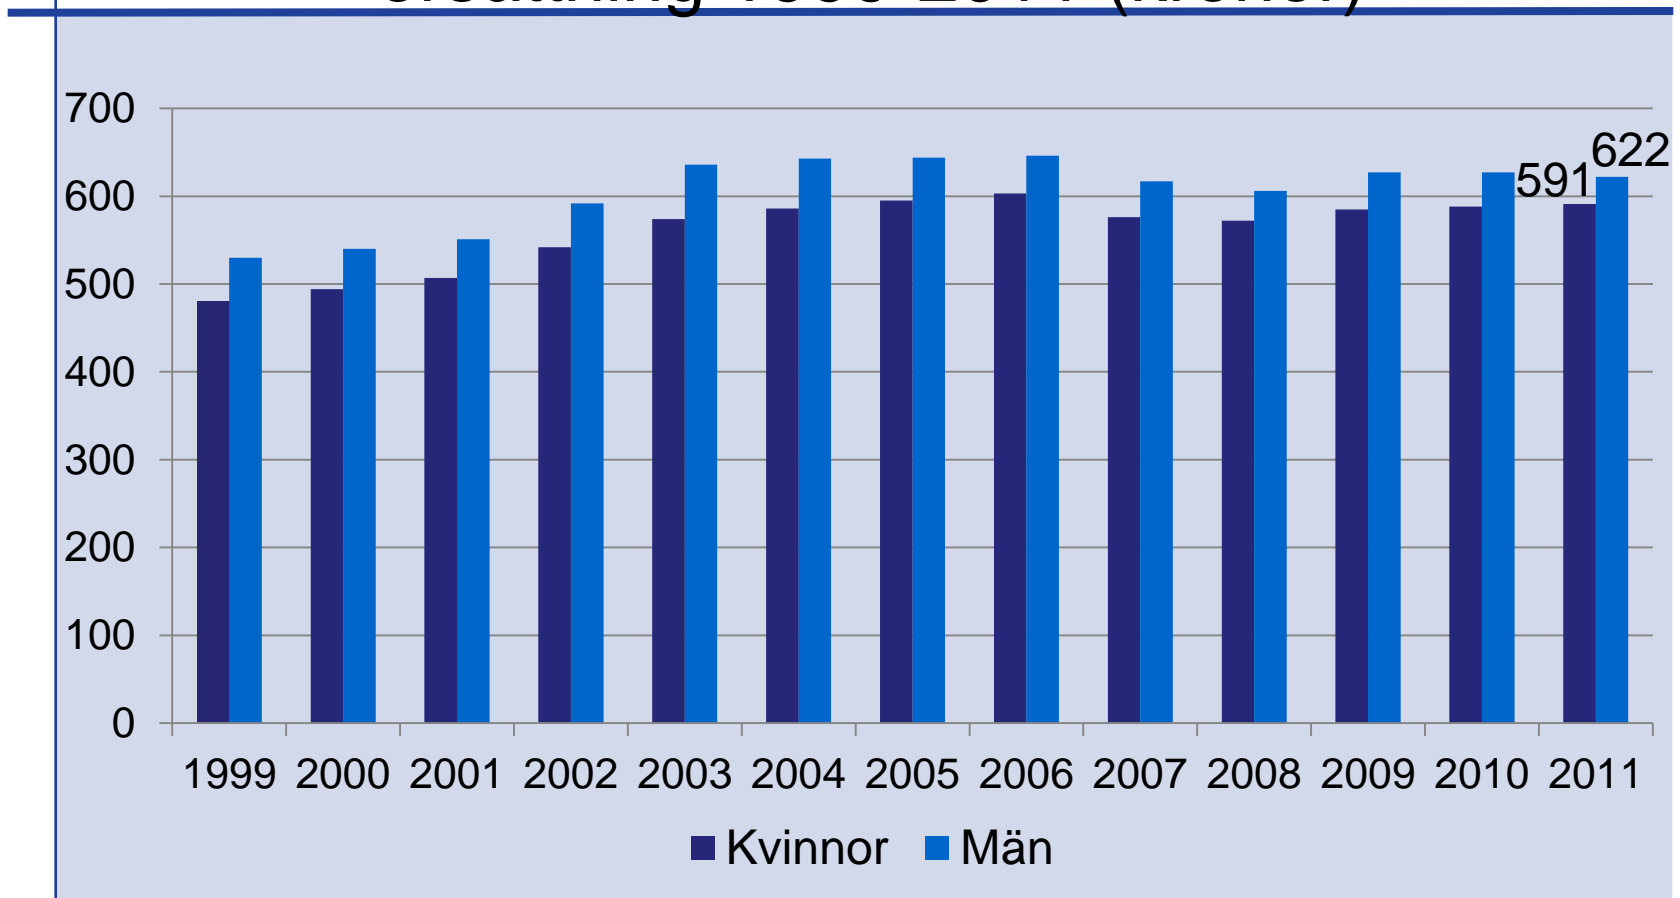

Arbetslöshetsförsäkringen i siffror 2011

Antalet personer som fått arbetslöshetsersättning 1999-2011

Utbetald arbetslöshetsersättning 1999-2011 (miljarder kronor)

Utbetalda dagar med arbetslöshetsersättning 1999-2011 (miljoner dagar)

Genomsnittlig dagpeng, inkomstrelaterad ersättning 1999-2011 (kronor)

Genomsnittlig dagpeng, högst och lägst , inkomstrelaterad ersättning 2011 (kronor)

Underrättelser om ifrågasatt ersättningsrätt 2005-2011