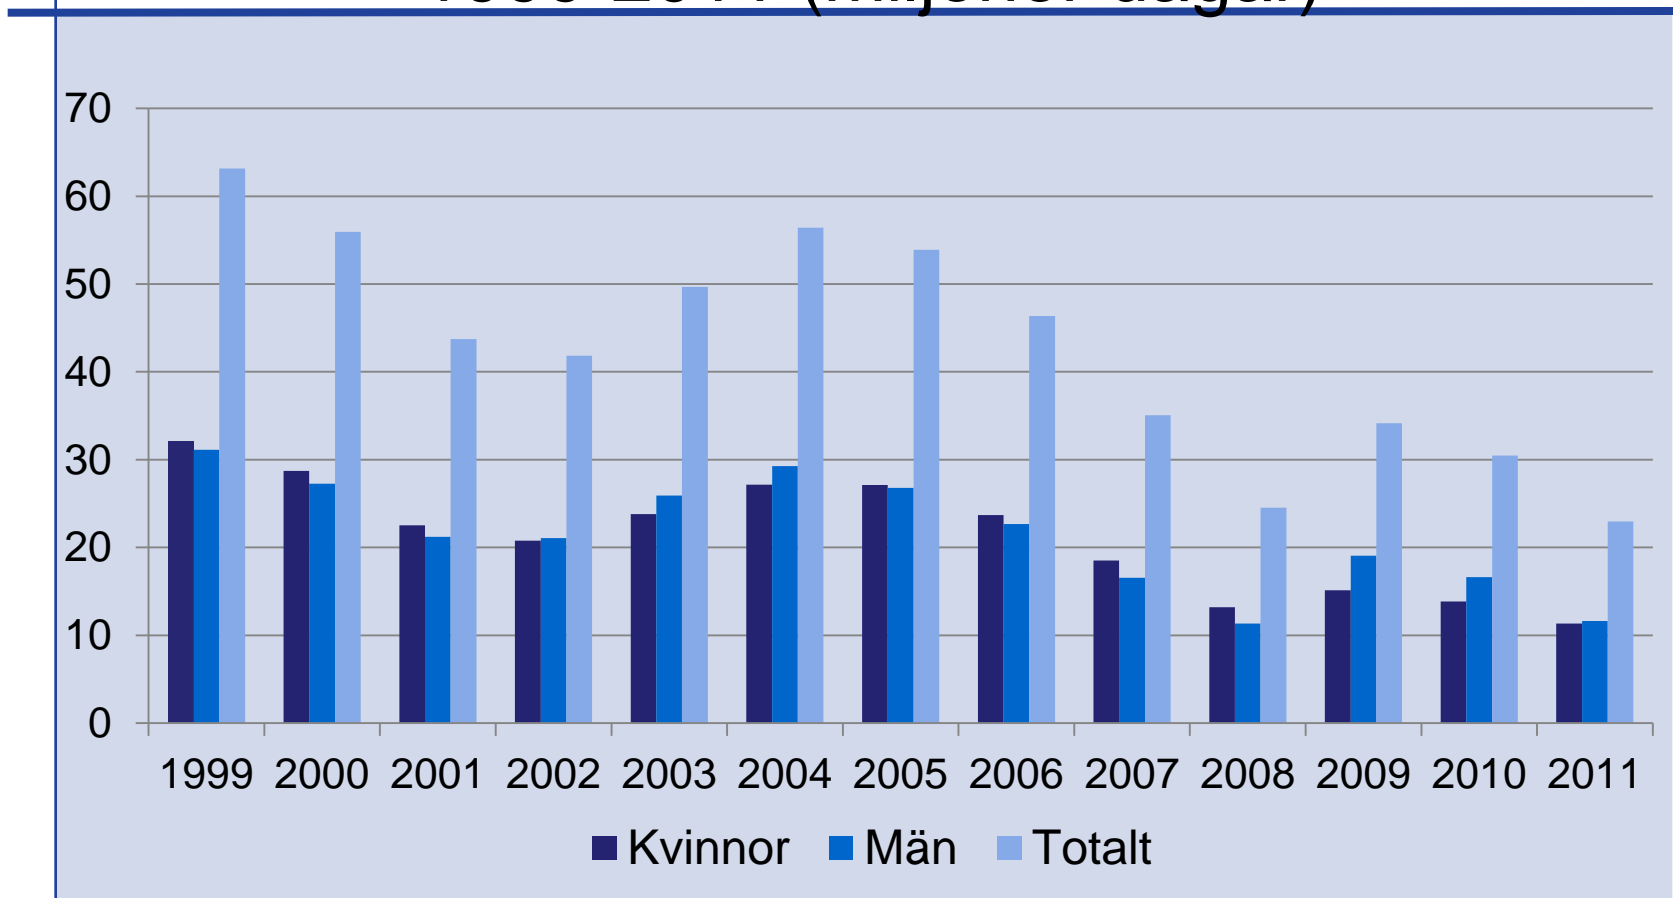

Arbetslöshetsförsäkringen i siffror 2011

Antalet personer som fått arbetslöshetsersättning 1999-2011

Utbetald arbetslöshetsersättning 1999-2011 (miljarder kronor)

Utbetalda dagar med arbetslöshetsersättning 1999-2011 (miljoner dagar)

Genomsnittlig dagpeng, inkomstrelaterad ersättning 1999-2011 (kronor)

Genomsnittlig dagpeng, högst och lägst , inkomstrelaterad ersättning 2011 (kronor)

Underrättelser om ifrågasatt ersättningsrätt 2005-2011