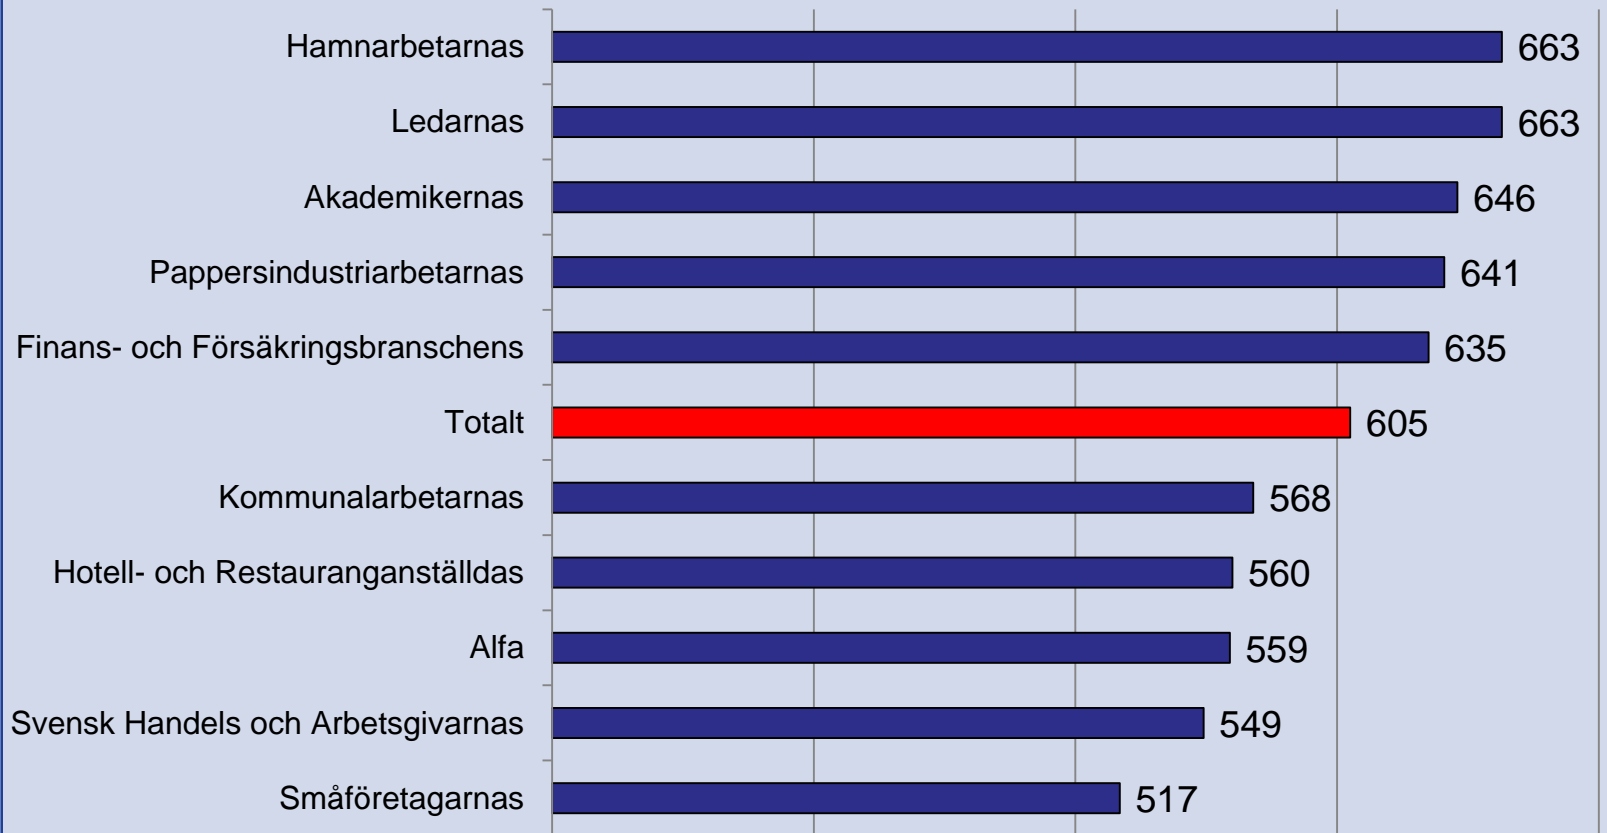

Arbetslöshetsförsäkringen i siffror 2011

Antalet personer som fått arbetslöshetsersättning 1999-2011

Utbetald arbetslöshetsersättning 1999-2011 (miljarder kronor)

Utbetalda dagar med arbetslöshetsersättning 1999-2011 (miljoner dagar)

Genomsnittlig dagpeng, inkomstrelaterad ersättning 1999-2011 (kronor)

Genomsnittlig dagpeng, högst och lägst , inkomstrelaterad ersättning 2011 (kronor)

Underrättelser om ifrågasatt ersättningsrätt 2005-2011