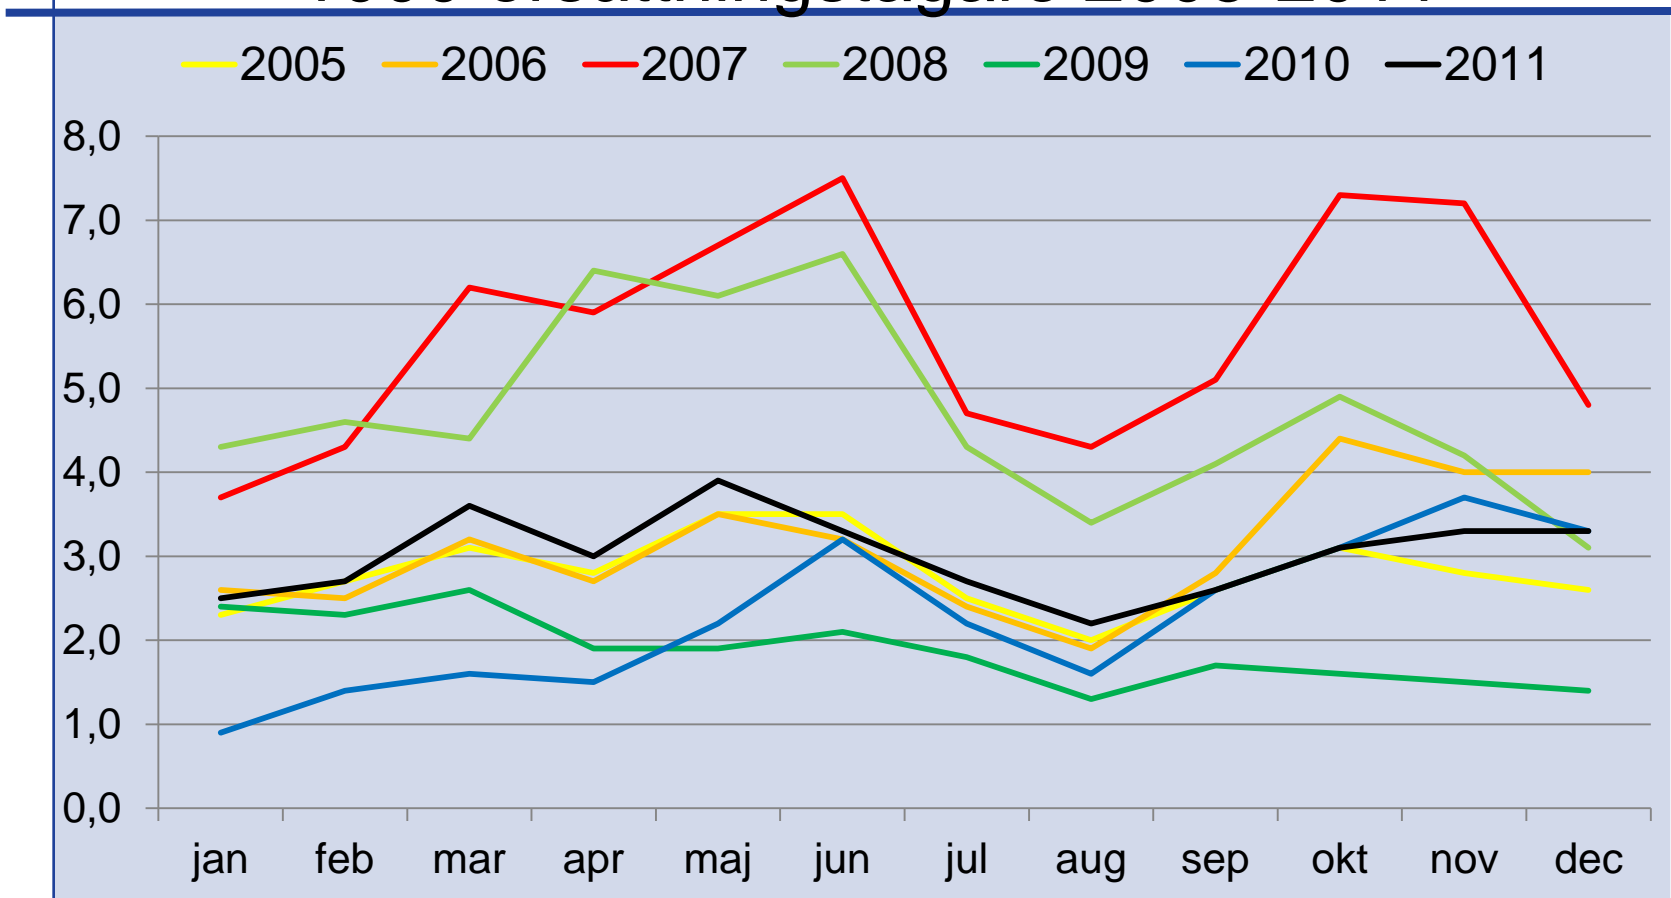

Arbetslöshetsförsäkringen i siffror 2011

Antalet personer som fått arbetslöshetsersättning 1999-2011

Utbetald arbetslöshetsersättning 1999-2011 (miljarder kronor)

Utbetalda dagar med arbetslöshetsersättning 1999-2011 (miljoner dagar)

Genomsnittlig dagpeng, inkomstrelaterad ersättning 1999-2011 (kronor)

Genomsnittlig dagpeng, högst och lägst , inkomstrelaterad ersättning 2011 (kronor)

Underrättelser om ifrågasatt ersättningsrätt 2005-2011

Underrättelser om ifrågasatt ersättningsrätt per 1 000 ersättningstagare 2005-2011

Underrättelser om ifrågasatt ersättningsrätt per 1000 ersättningstagare 2005-2011

Genomströmningstider, median, 2006 - 2011