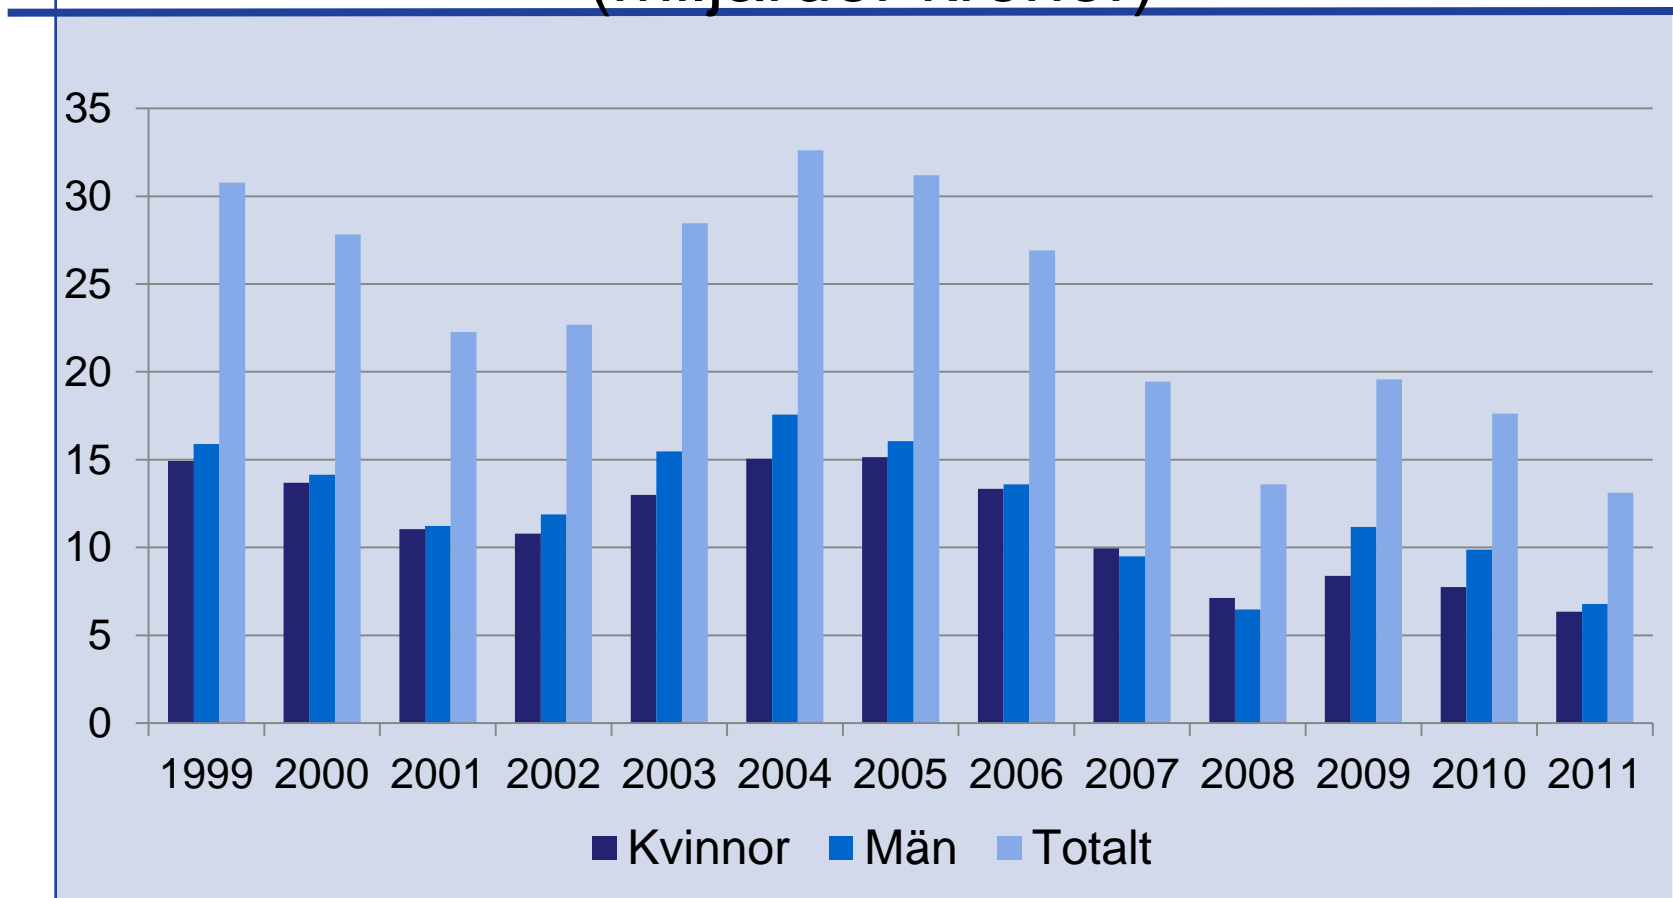

Arbetslöshetsförsäkringen i siffror 2011

Antalet personer som fått arbetslöshetsersättning 1999-2011

Utbetald arbetslöshetsersättning 1999-2011 (miljarder kronor)

Utbetalda dagar med arbetslöshetsersättning 1999-2011 (miljoner dagar)

Genomsnittlig dagpeng, inkomstrelaterad ersättning 1999-2011 (kronor)

Genomsnittlig dagpeng, högst och lägst , inkomstrelaterad ersättning 2011 (kronor)

Underrättelser om ifrågasatt ersättningsrätt 2005-2011