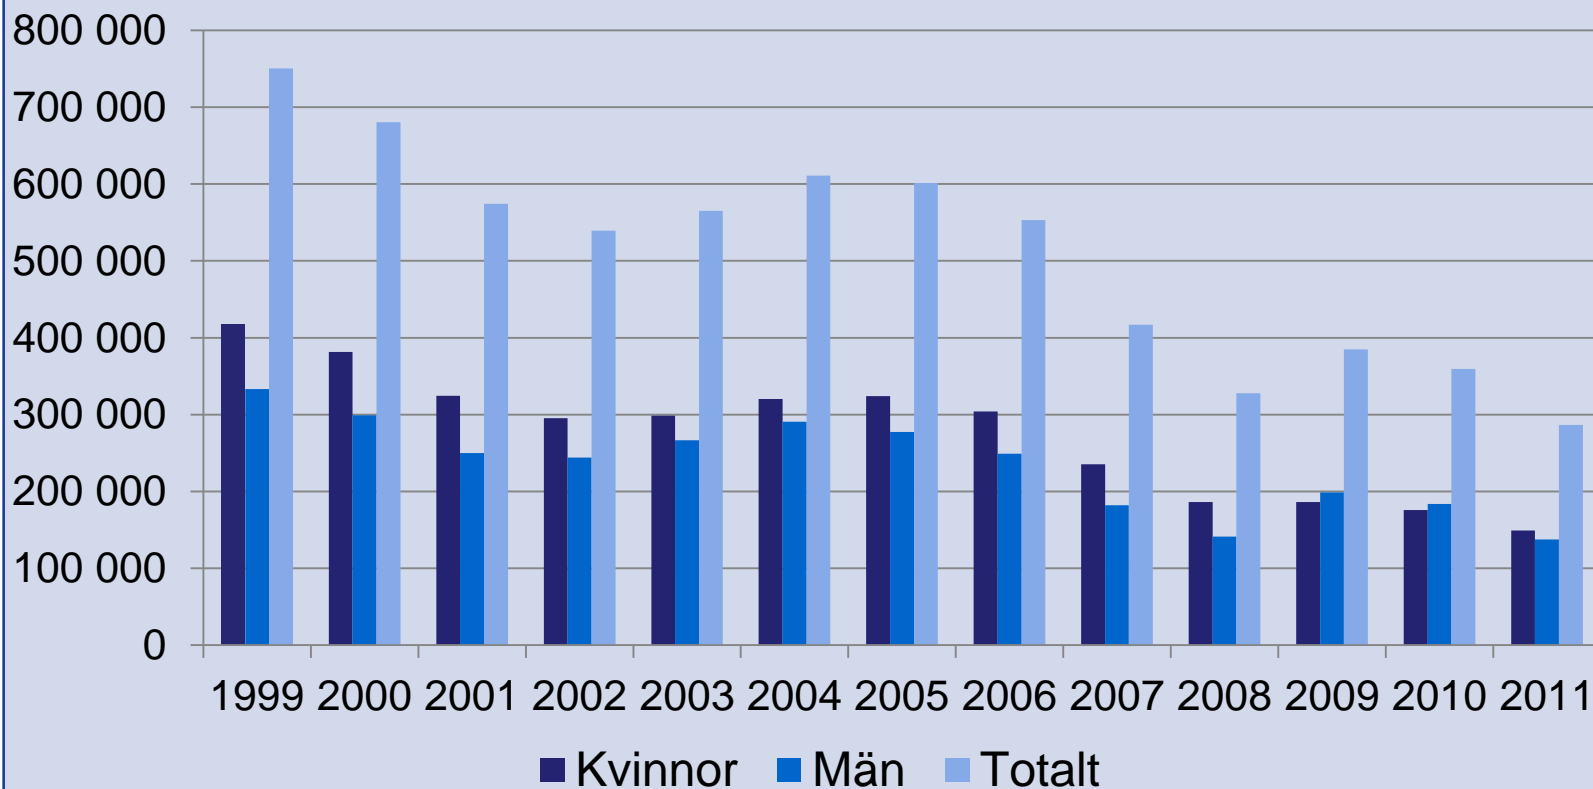

Arbetslöshetsförsäkringen i siffror 2011

Antalet personer som fått arbetslöshetsersättning 1999-2011

Utbetald arbetslöshetsersättning 1999-2011 (miljarder kronor)

Utbetalda dagar med arbetslöshetsersättning 1999-2011 (miljoner dagar)

Genomsnittlig dagpeng, inkomstrelaterad ersättning 1999-2011 (kronor)

Genomsnittlig dagpeng, högst och lägst , inkomstrelaterad ersättning 2011 (kronor)

Underrättelser om ifrågasatt ersättningsrätt 2005-2011