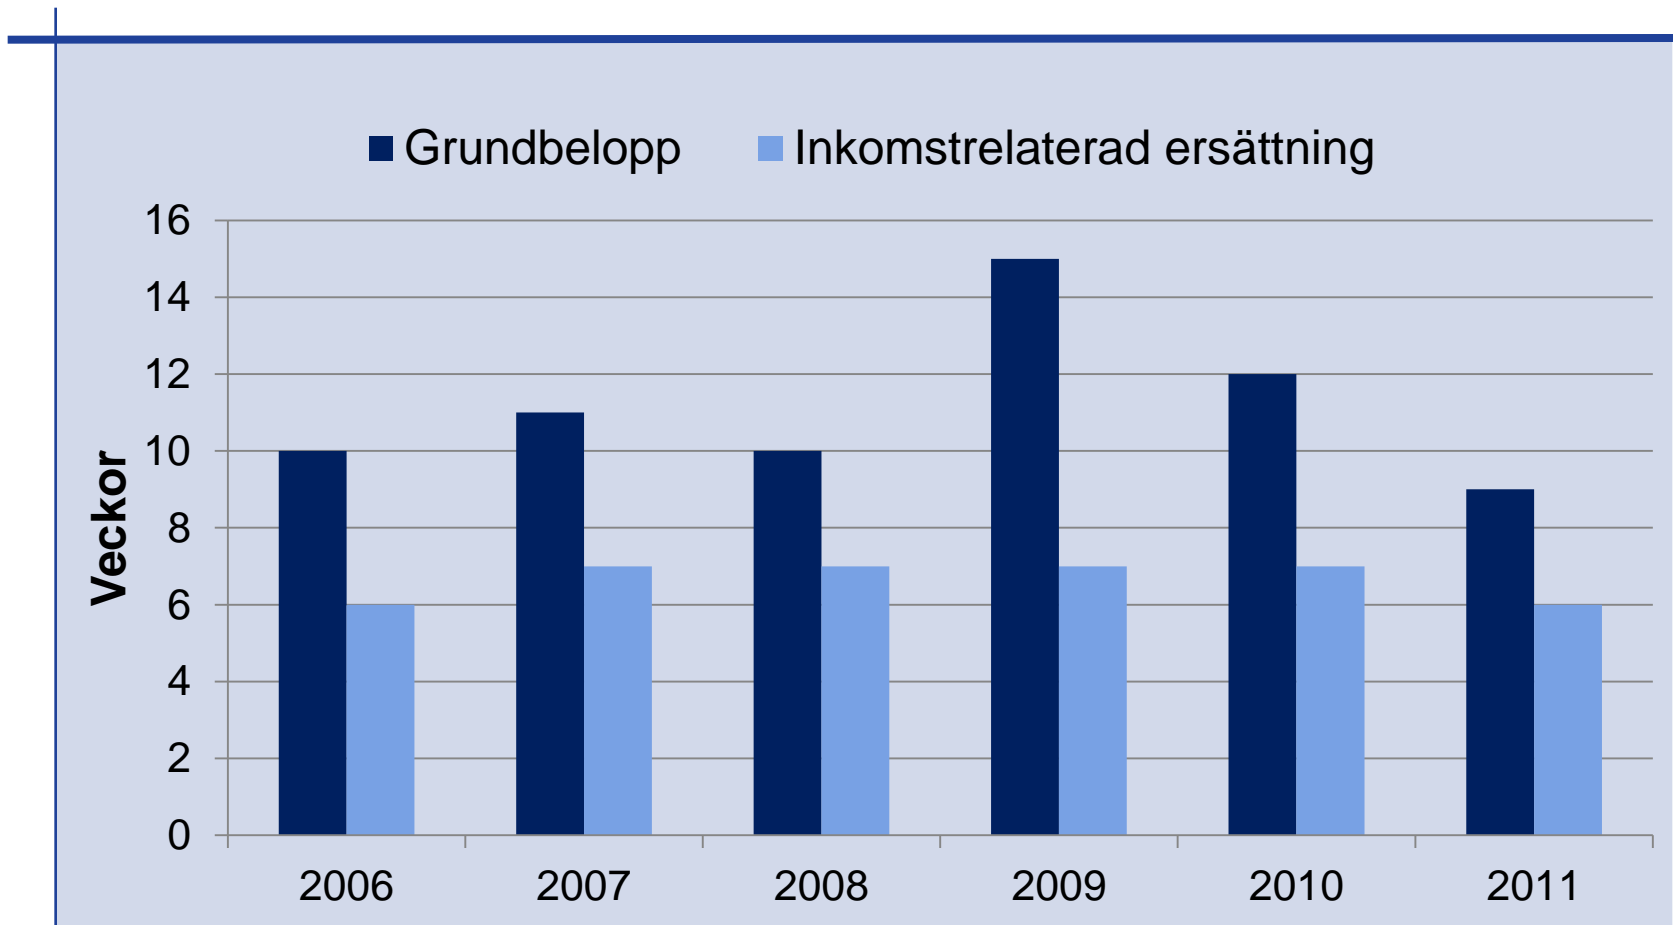

Genomströmningstider, median, 2006 - 2011