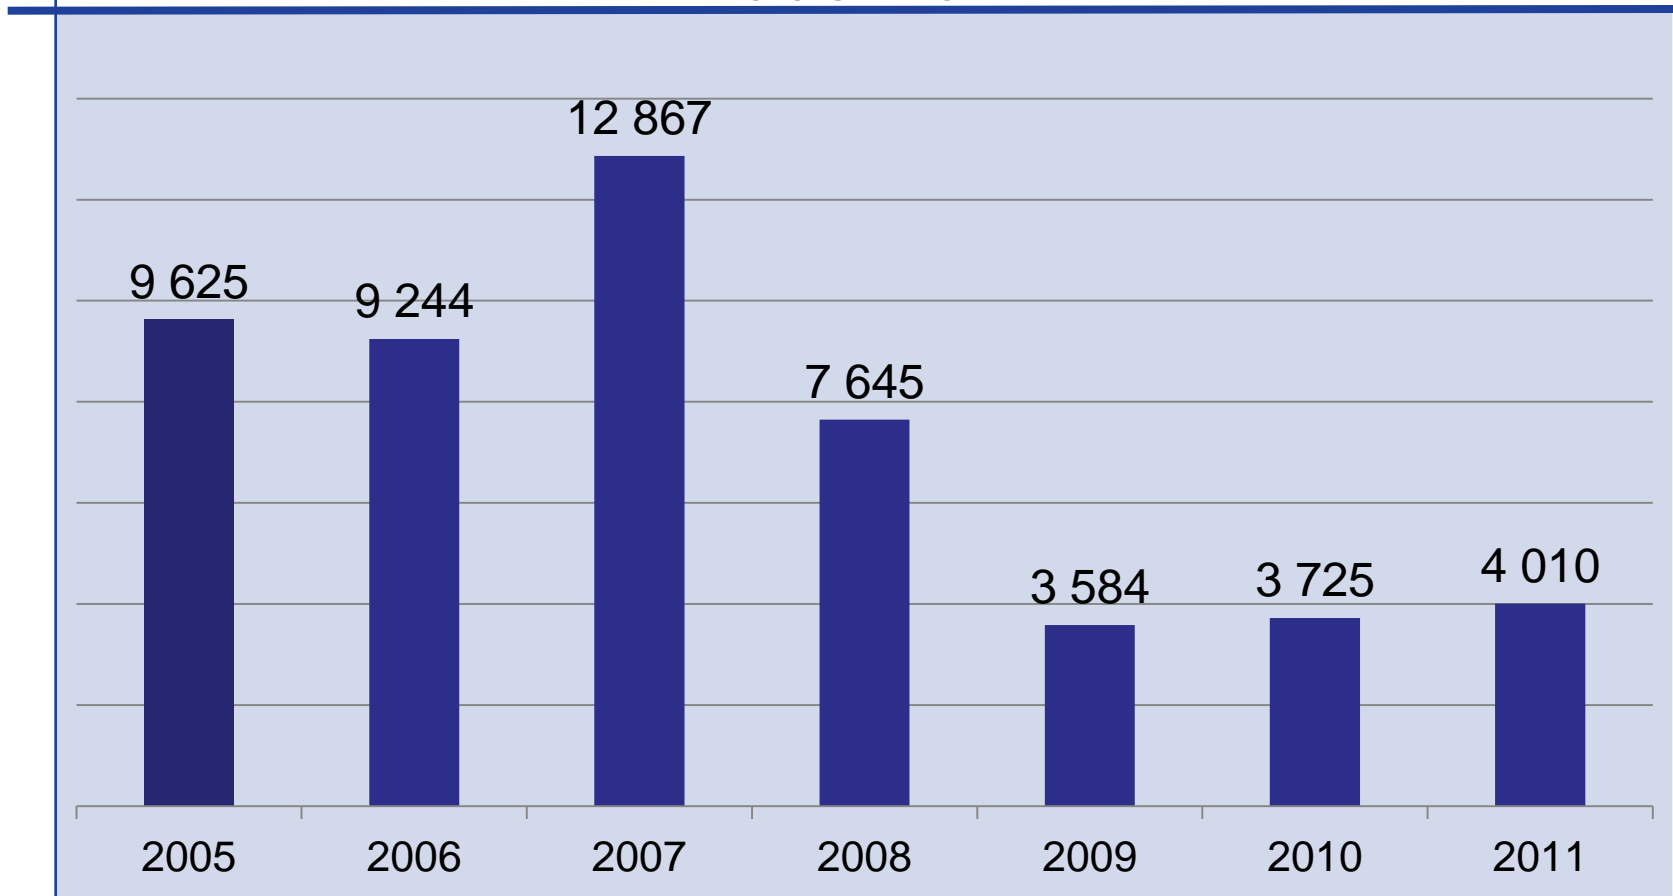

Arbetslöshetsförsäkringen i siffror 2011

Antalet personer som fått arbetslöshetsersättning 1999-2011

Utbetald arbetslöshetsersättning 1999-2011 (miljarder kronor)

Utbetalda dagar med arbetslöshetsersättning 1999-2011 (miljoner dagar)

Genomsnittlig dagpeng, inkomstrelaterad ersättning 1999-2011 (kronor)

Genomsnittlig dagpeng, högst och lägst , inkomstrelaterad ersättning 2011 (kronor)

Underrättelser om ifrågasatt ersättningsrätt 2005-2011

Underrättelser om ifrågasatt ersättningsrätt per 1 000 ersättningstagare 2005-2011

Underrättelser om ifrågasatt ersättningsrätt per 1000 ersättningstagare 2005-2011

Genomströmningstider, median, 2006 - 2011